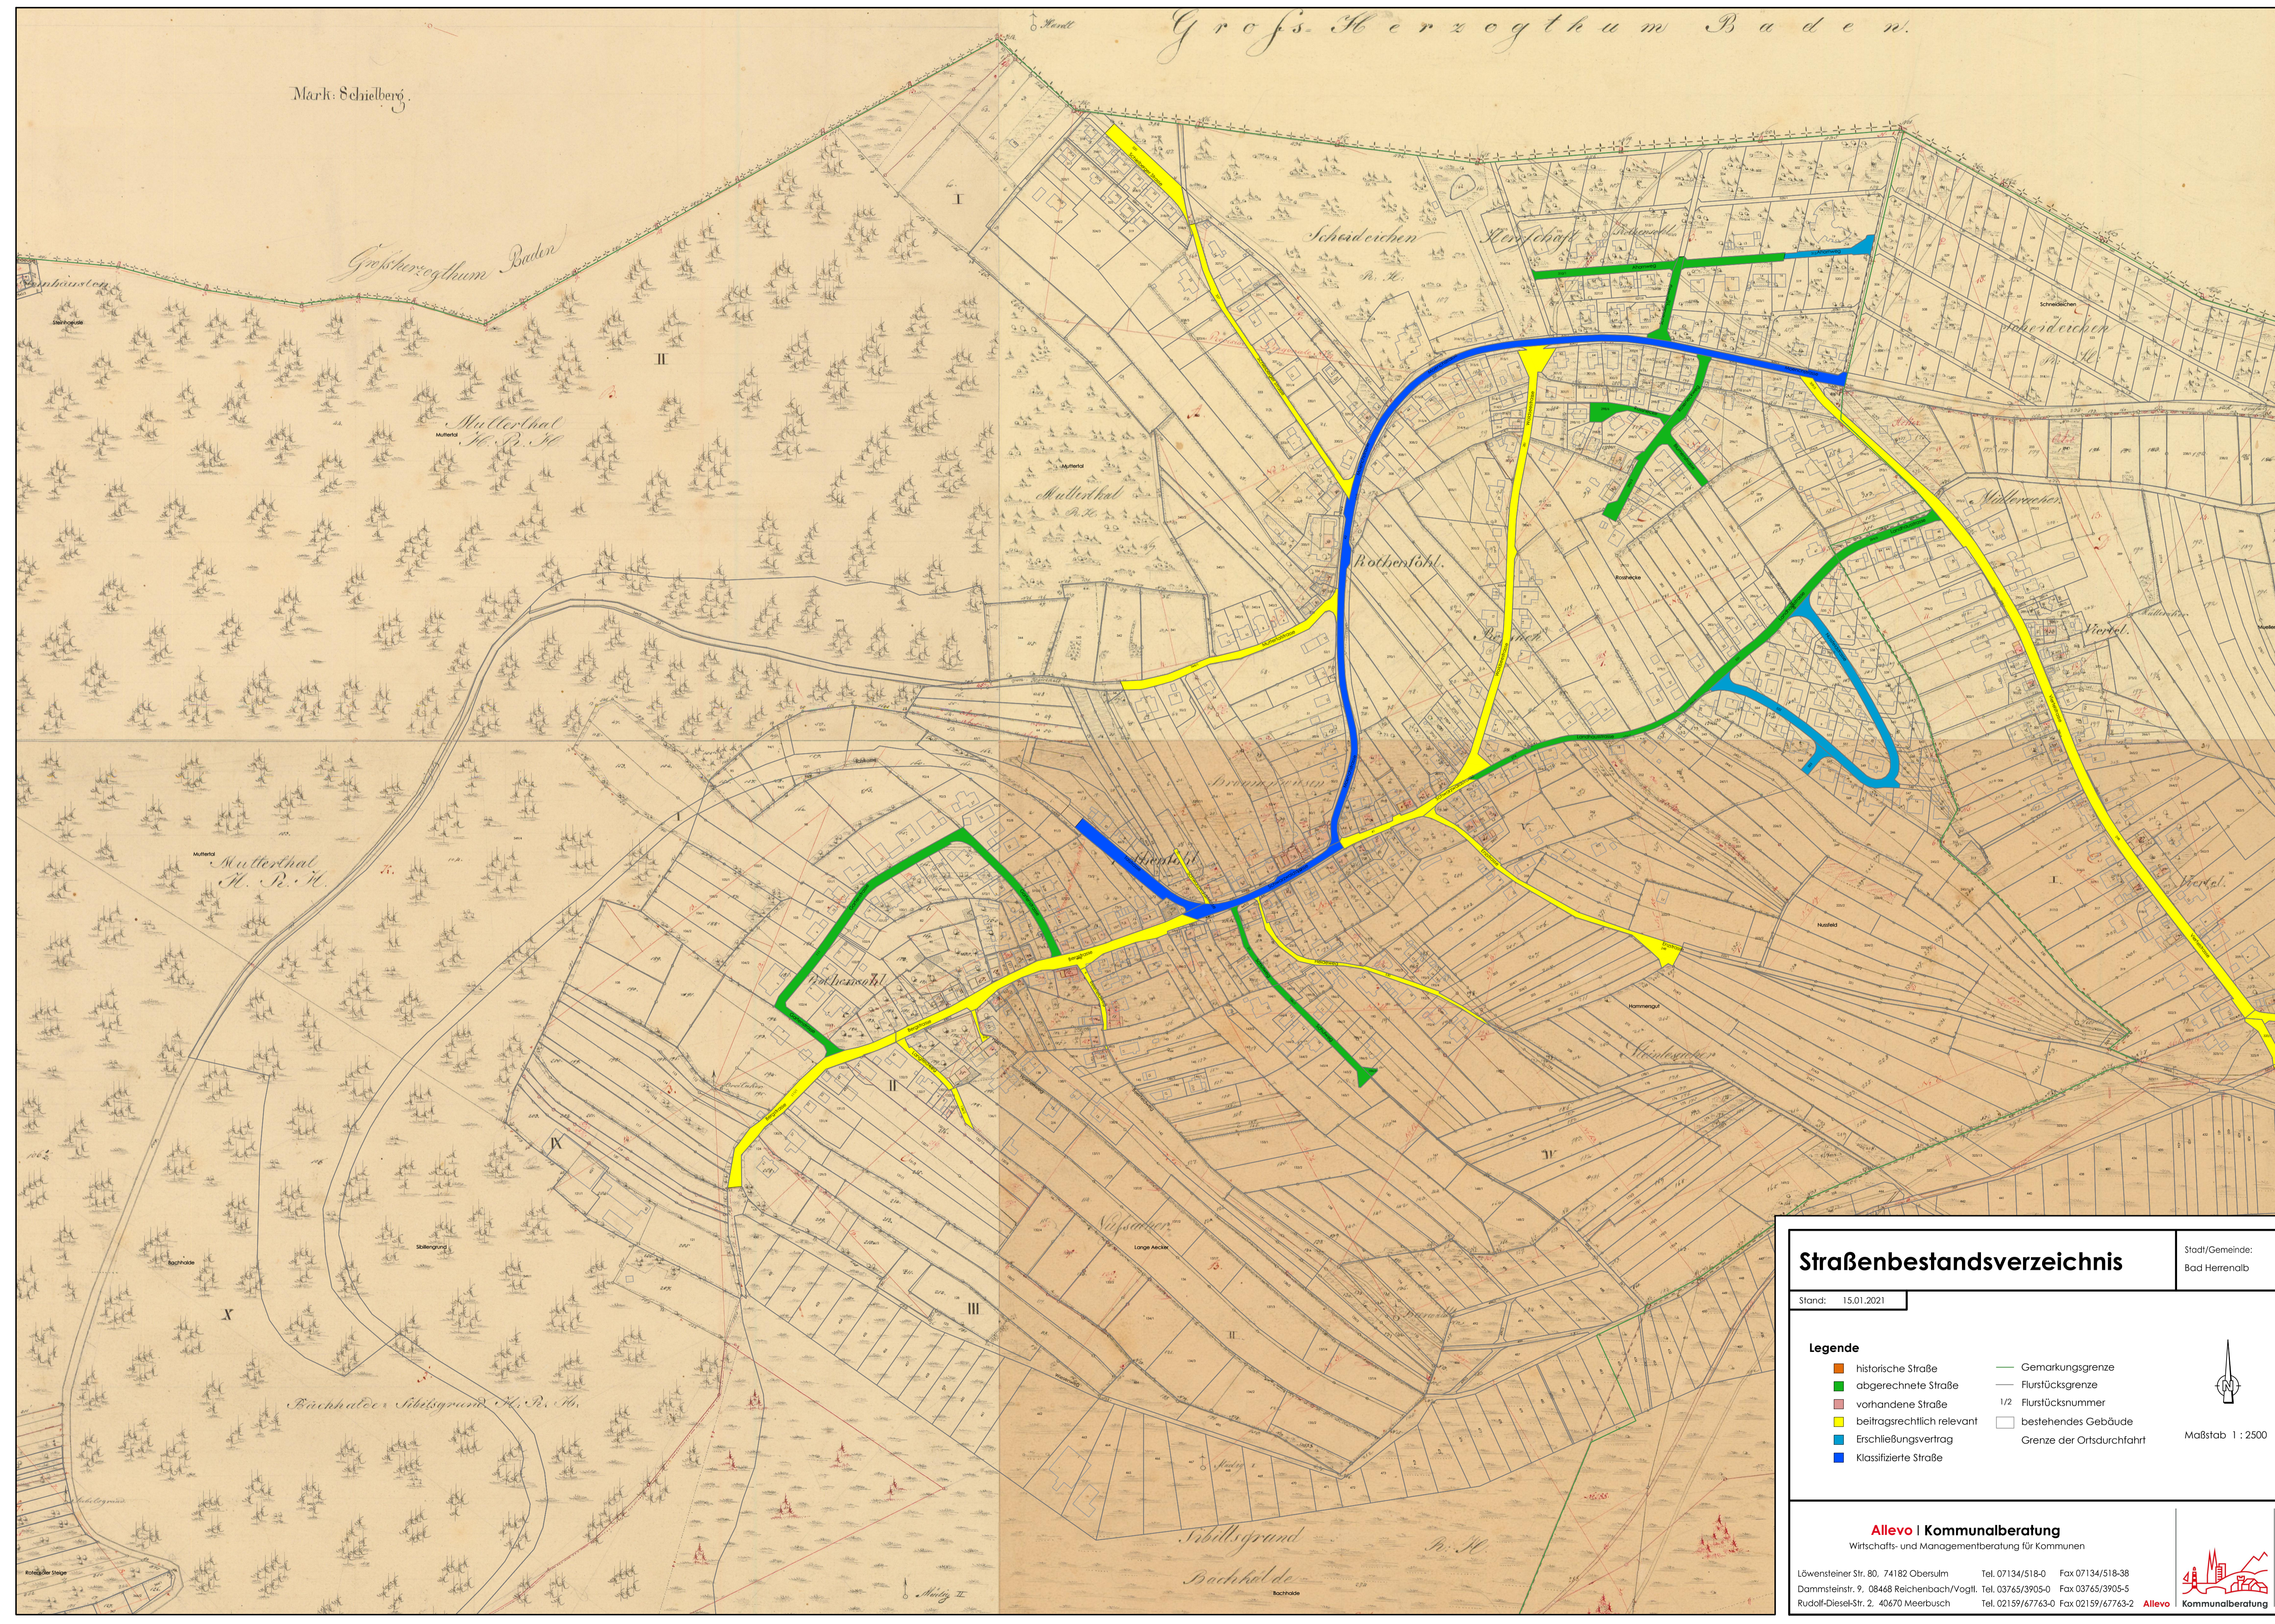

Mark Schielberg.

Straßenbestandsverzeichnis

Stadt/Gemeinde:
Bad Reichenbach

Stand: 15.01.2021

Legende

- historische Straße
- abgerechnete Straße
- vorhandene Straße
- beitragsrechtlich relevant
- Erschließungsvertrag
- Klassifizierte Straße
- Gemarkungsgrenze
- Flurstücksgrenze
- 1/2 Flurstücksnummer
- bestehendes Gebäude
- Grenze der Ortsdurchfahrt

Maßstab 1 : 2500